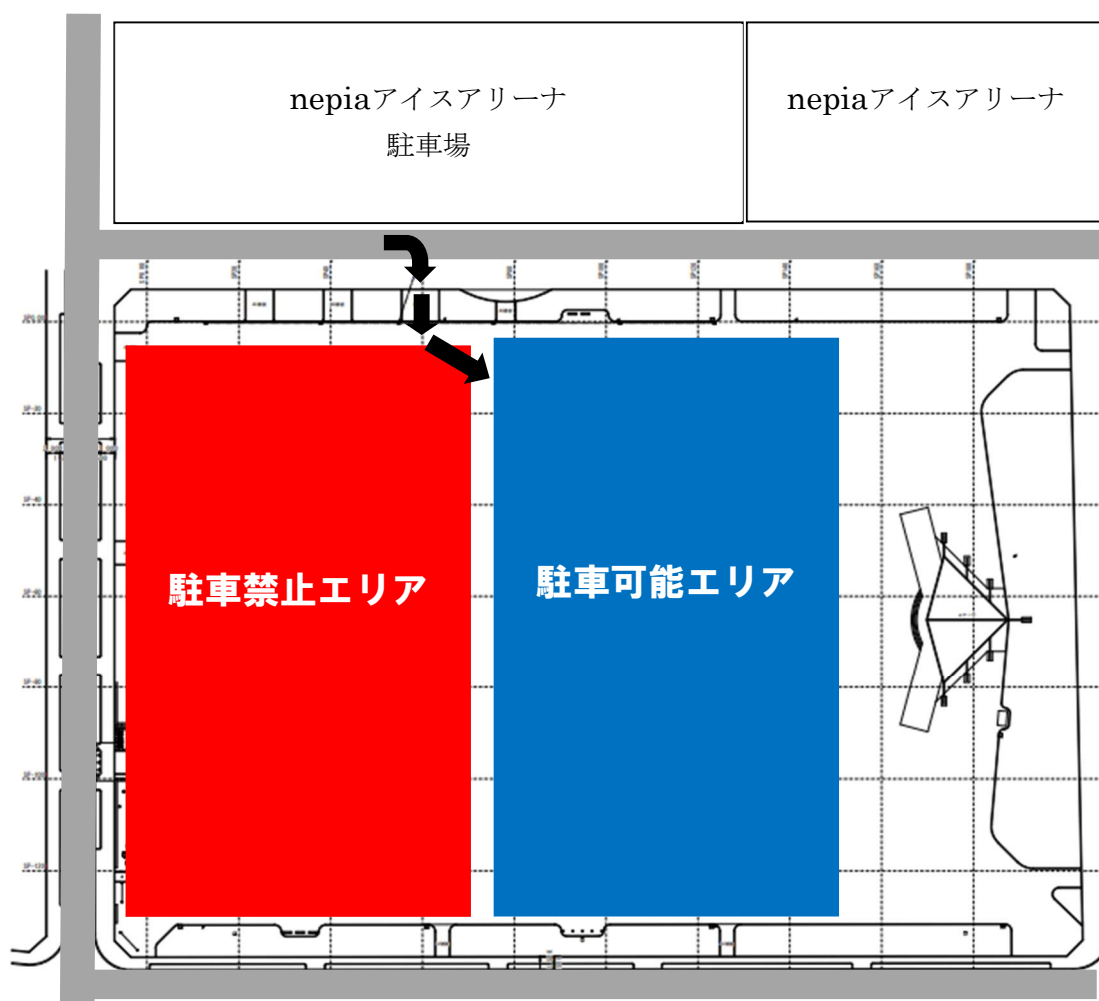

12月25日（月）・26日（火）の nepia 駐車場について

試合観戦の際は、nepia 駐車場または nepia アイスアリーナ横の中央公園をご利用ください。
ただし、中央公園は、第58回とまこまいスケートまつりの会場となるため12月9日（土）より会場準備のため、下図のように半面駐車禁止となっております。
ご利用の際は、駐車可能エリア（青色）の部分をご利用ください。
ご不便をおかけしますが、ご理解ご協力をお願いいたします。
なお、駐車場には、誘導員はおりません。
駐車場内での事故、盗難など一切の責任は負いませんので、ご承知おきください。

バス駐車場への駐車はご遠慮ください。